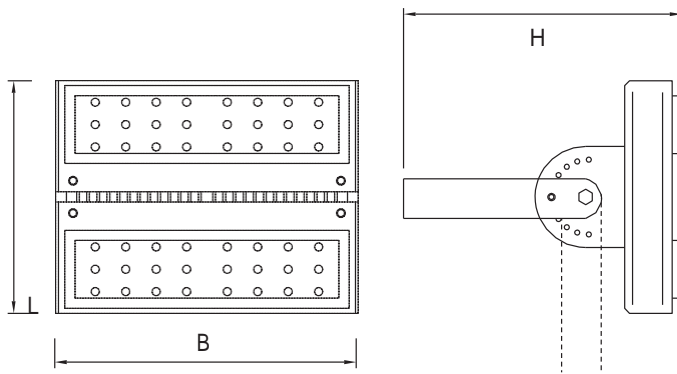

LED Floodlight IP65

PRODUCTOMSCHRIJVING:

De floodlight is opgebouwd uit een Diecast aluminium behuizing, standaard zwart gemoffeld. Voorzien van 2 ledmodules met 24 LEDs met een symmetrische lens optiek, met een diepe of brede uitstraling. De LED is 5000k met een CRI van 70. Het armatuur is uitgevoerd met een ingebouwd beschermglas. Door middel van de verstelbare beugel is de floodlight eenvoudig te monteren.

TECHNISCHE TEKENING:

VERKRIJGBAAR IN

Lumen	Kleur	Wattage	L	B	H	KG	Afbeelding
10.500	850	110	230	230	280	6	
11.500	850	110	230	230	280	6	
15.800	850	150	330	230	280	6.9	
17.200	850	150	330	230	280	6.9	
21.000	850	205	430	230	280	12	
23.000	850	205	430	230	280	12	