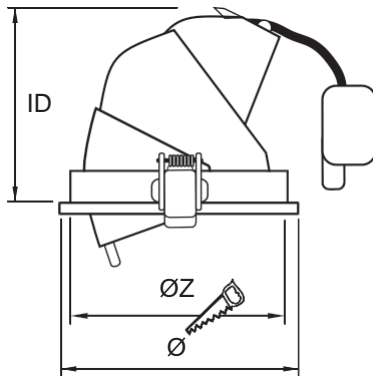

TECHNISCHE TEKENING: