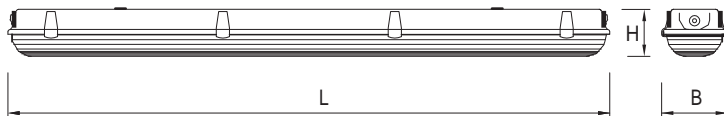

IP65 LED armatuur

PRODUCTOMSCHRIJVING:

IP 65 LED armaturen zijn geschikt voor opbouw. De basis bestaat uit een glasvezel versterkt polyester body. De LED strips zijn op een gegalvaniseerd metaal plaat gemonteerd, welke voor een uitstekende koeling zorgt. De afscherming is voorzien van een opaal, hoog kwaliteit, polycarbonaat kap. Deze is door middel van vandalismebestendige INOX clips aan de basis bevestigd en sluit stof- en waterdicht aan (IP65). De armaturen zijn standaard voorzien van 1 stuks PG16 warteldoovervoer en 1 stuks afsluitdop. Deze armaturen worden in het bijzonder toegepast in vochtige of natte ruimtes zowel binnen- als buitenshuis.

OPTIES:

- CRI90
- Dimbaar/Dali
- Doorvoerbedrading
- Montage Beugel RVS
- Noodverlichtingspakket

TECHNISCHE TEKENING:

TECHNISCHE INFORMATIE:

- Rendement 92%
- CRI 80
- UGR 19
- Powerfactor 98

VERKRIJGBAAR IN