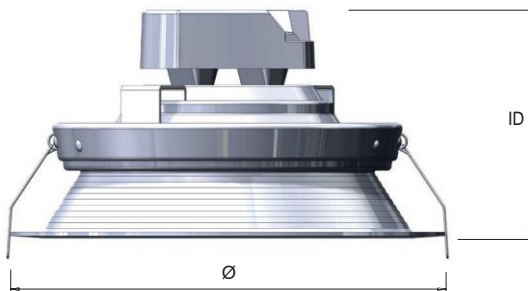

LED downlighter basic Ø 195mm

PRODUCTOMSCHRIJVING:

Deze LED-downlighter is geschikt voor inbouw in een plafond. Dit gebeurt d.m.v. montagebeugels waarmee de downlighter wordt vast gezet in het plafond. De die cast aluminiumring is afgewerkt met een witte antiverblindende poedercoating (RAL9010). De spiegel is vervaardigd van hoge kwaliteit mat geanodiseerd aluminium. Dankzij de PHILIPS DL-S module en zijn speciale koelingsstructuur, geeft de downlighter een stabiele licht output en kleurtemperatuur, met >85% lichtopbrengst na 25.000 branduren. De lichtopbrengst van de 1000 Lm downlighter is vergelijkbaar met een traditionele 2x18 downlighter. Standaard voorzien van GST18/3.

TECHNISCHE TEKENING

TECHNISCHE INFORMATIE:

- CRI80
- UGR 19
- 77 lm/w

VERKRIJGBAAR IN

Lumen	Kleur	Wattage	Ø	ZØ	ID	KG
1000	830	13	195	170	110	0.7
1000	840	13	195	170	110	0.7
2000	830	26	225	200	118	0.7
2000	840	26	225	200	118	0.7