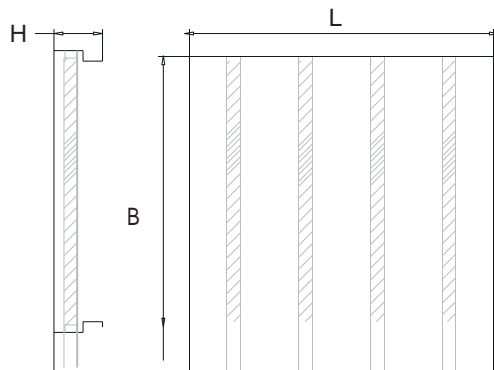

LED Sporthal Inbouwarmatuur

PRODUCTOMSCHRIJVING:

Sporthal inbouwarmatuur hoogfrequent. Het LED verlichtingsarmatuur is geschikt voor inbouw in een systeemplafond. De armaturen zijn standaard uitgevoerd met een wit raster. De behuizing is uitgevoerd met een hoogwaardig slagvaste witte poedercoating. Het lamellenraster is door middel van schroeven aan de behuizing bevestigd. Het armatuur is door het MPA in Stuttgart getest op de balzekeerheid en voldoet aan de norm DIN 18032. door middel van beugels is het armatuur ook te monteren in een plafondsparing.

OPTIES:

- Noodverlichtingspakket
- PC afscherming i.v.m. balsport (bv. squash)
- Gipsbeugelset

TECHNISCHE TEKENING:

VERKRIJGBAAR IN

Lumen	Kleur	Wattage	L	B	H	KG
8.360	840	82	595	595	92	8.5
8.360	840	82	1195	295	92	8.5
11.050	840	106	1495	295	92	10
17.140	840	165	1495	595	92	18