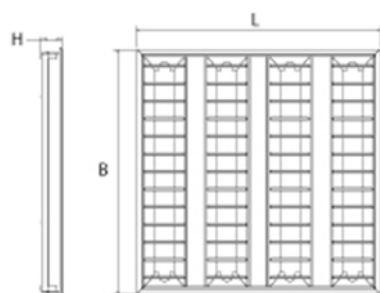

LED Inlegarmatuur met parabool spiegel

PRODUCTOMSCHRIJVING:

Onze LED inlegarmaturen met parabool spiegel worden standaard voorzien van de PHILIPS Fortimo LED Lines en PHILIPS LED- driver. Deze inleg armaturen voldoen aan alle eisen en normen zoals de NEN-EN-12464, de norm voor binnenverlichting. Deze armaturen bezitten de juiste CRI waarde en zijn energiezuinig. Verder zijn ze aan te sluiten op een bewegingsmelder waardoor er een nog beter energiebeleid ontstaat. Tevens zullen de LEDS worden afgeschermd door een micro prisma cover. De Lumen/Watt verhouding van de LED is op dit moment 118 LM/ per Watt. Optioneel zijn gipsbeugels waardoor deze in nagenoeg ieder plafond zijn te monteren. De armaturen zijn leverbaar in kleur 830 en 840 en hebben in beide afmetingen dezelfde lumen-output.

TECHNISCHE INFORMATIE:

- Rendement 92%
- CRI van 80
- UGR van 19
- Opgenomen vermogen van 41W
- Lumen output na afscherming van 3960lm

TECHNISCHE TEKENING:

OPTIES:

- Dali/Dimbaar
- Gipsbeugels
- Noodunit

VERKRIJGBAAR IN

Lumen	Kleur	Wattage	L	B	H	KG
2x 2200	830	41	1195	295	60	2,6
2x 2200	840	41	1195	295	60	2,6
4x 1100	830	41	595	595	60	2,6
4x 1100	840	41	595	595	60	2,6