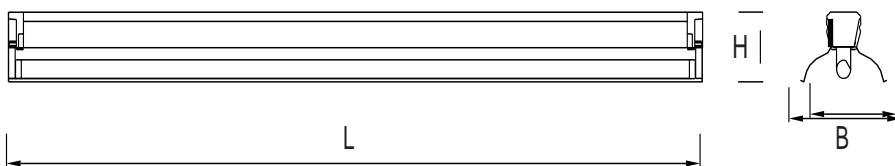

Montagebalk LED met trog Narrow beam

PRODUCTOMSCHRIJVING:

Industrieel LED-verlichtingsarmatuur is geschikt voor het verlichten van fabrieken, opslagplaatsen, winkels en markthallen. De armaturen zijn geschikt voor opbouw of kunnen worden afgehangen aan pendels. De stalen behuizing en de gebogen reflector is uitgevoerd met een hoogwaardige slagvaste witte poedercoating.

OPTIES:

- CRI90
- Dimbaar/Dali
- Doorvoerbedrading
- Koppelbaar [Alleen ND]
- Noodverlichtingspakket extern

TECHNISCHE TEKENING:

VERKRIJGBAAR IN

Lumen	Kleur	Wattage	L	B	H	KG
3000	830	28	1186	38	39	2
3000	840	28	1186	38	39	2
4700	830	42	1486	38	39	2
4700	840	42	1486	38	39	2