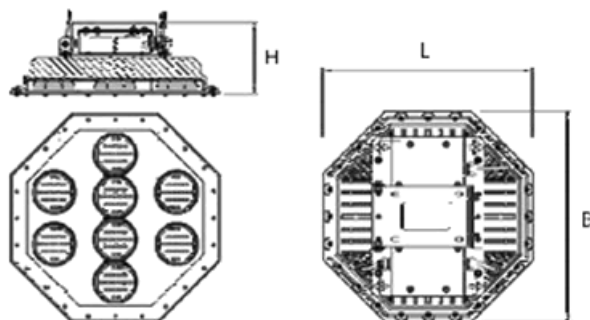

IP65 highbay armatuur

PRODUCTOMSCHRIJVING:

IP65 Highbay armaturen zijn geschikt voor magazijnen, hypermarkten en fabrieken. Het armatuur is een volwaardige vervanger voor 400W hpi armaturen. De behuizing is van Diecast Aluminium met als afscherming gehard veiligheidsglas, bevestigd met inox clips.

De behuizing is IP65 inclusief een RST20i/3 aansluiting.

OPTIES:

- CRI90
- Dimbaar/Dali
- H A C C P uitvoering
- IK08 dmv folie
- IK10 dmv heldere PC afscherming
- Mat glazen afscherming
- Noodmodule

TECHNISCHE TEKENING