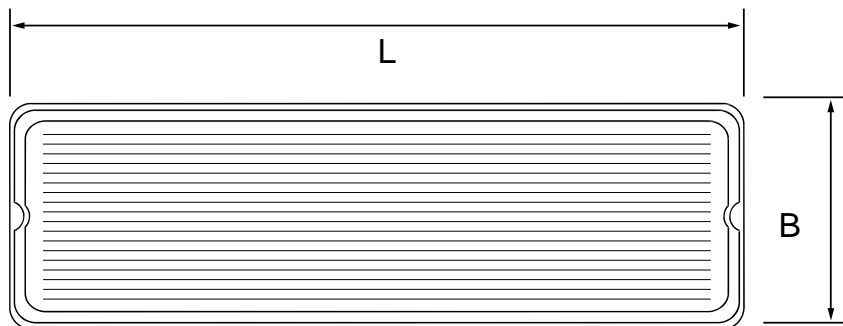

LED Noodverlichting basic

PRODUCTOMSCHRIJVING:

Installatie:
Opbouwarmatuur voor wand of plafond.
Ontwerp:
Witte polycarbonaat behuizing waarin een status LED is gemonteerd in de reflectorplaat.
Inclusief testknop
Optisch:
Dit armatuur wordt standaard met een heldere polycarbonaat afscherming geleverd.
LED type SMD
Noodunit 1 uur.

OPTIES:

- Kap opaal
- Battery Pack
- pictogrammen

TECHNISCHE TEKENING:

VERKRIJGBAAR IN

Kleur	Wattage	L	B	H	KG
4000K	4	345	120	75	1.2