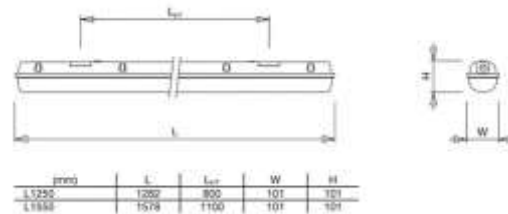

900 L verlichting algemeen 30W radar dynamisch

Toepassing	verlichting algemeen
Lichtbron	30W LED
Functionaliteit	radar; dynamisch
Voeding	230V AC/DC
Kleurtemperatuur	4000
Lichtstroom (lm)	750lm (low) - 1400lm (medium) - 3000lm (high)
Temperatuurbereik (C)	-20 - +35
Kleur	grey
Kleurweergave-index (Ra)	>80
Afmeting (verpakking LxBxH)	1573 x 101 x 101
Slagvastheid	IK08
Powerfactor	0.92
Optiek	opal diffusor
Bewegingsdetectie	ja
Montagewijze	opbouw
Materiaal behuizing	polyester (housing), polycarbonate (diffusor)
Nominale spanning	230V AC/DC
Beschermingsgraad	IP 66
Opgenomen vermogen	7,5W (min) -28,3W (max)
Beschermingsklasse	I
Lichtsensoren	ja
Bijzonderheden	designed for lifetime >100.000 hrs
Batterypack	nee