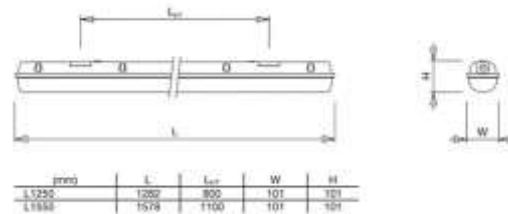

# 900 L verlichting algemeen 26W radar dynamisch

Toepassing	verlichting algemeen
Lichtbron	26W LED
Functionaliteit	radar; dynamisch
Voeding	230V AC/DC
Kleurtemperatuur	4000
Lichtstroom (lm)	690lm (low) - 1350lm (medium) - 2600lm (high)
Temperatuurbereik (C)	-20 - +35
Kleur	grey RAL7035
Kleurweergave-index (Ra)	>80
Afmeting (verpakking LxBxH)	1550 x 101 x 101 mm
Slagvastheid	IK08
Powerfactor	0.92
Optiek	opal diffusor
Bewegingsdetectie	ja
Montagewijze	opbouw
Materiaal behuizing	fiberglass of reinforced polyester
Nominale spanning	230V AC/DC
Beschermingsgraad	IP66
Type lichtbron	LED
Opgenomen vermogen	7,2W (min) - 25,7W (max)
Beschermingsklasse	I
Lichtsensoren	ja
Bijzonderheden	designed for lifetime >100.000 hrs (L80/B10)
Batterypack	nee