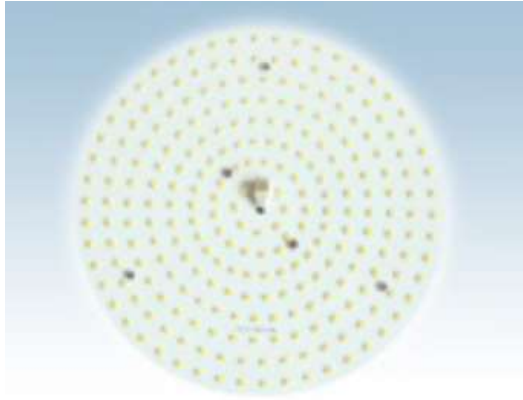

## LED conversie set rond

### PRODUCTOMSCHRIJVING

Speciale conversiesets om bestaande armaturen te voorzien van LED.  
 Leverbaar in diverse maten en voorzien van handige magnetische installatie pootjes.  
 Ook geschikt voor toepassing in nieuwe armaturen.  
 Kies zelf uw armatuur uit en voorzie deze simpel van een LED module.  
 Er is geen driver nodig.  
 Ombouwtijd minder dan 5 minuten.  
 Artikelnummer 120251, 120252, 120217, 120218, 120219, 120220

### OPTIE

Noodstroom set 3 watt LED t.b.v. LED conversie set  
 1 uur autonoom  
 Artikelnummer 190503

Verkrijgbaar in

Lumen	Kleur	Wattage	Ø
540	3000 /4000	6	110
810	3000 /4000	9	142
900	3000 /4000	10	110
1350	3000 /4000	15	142
1800	3000 /4000	20	180
2250	3000 /4000	25	210