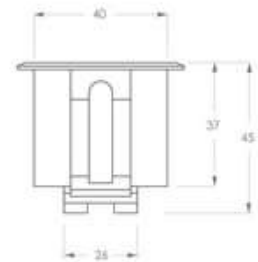

800 Z mini inbouw vluchtwegverlichting central supply

Toepassing	vluchtwegverlichting
Lichtbron	3W LED
Functionaliteit	central supply
Voeding	230V AC
Kleurtemperatuur	>5000K
Lichtstroom (lm)	135
Lichtstroom nood (lm)	135
Temperatuurbereik (C)	+5 tot +25
Kleur	wit
Kleurweergave-index (Ra)	>70
Gewicht (gram)	300
Afmeting (verpakking LxBxH)	50 x 50 x 42
Optiek	lens
Montagewijze	inbouw
Materiaal behuizing	kunststof
Nominale spanning	230V AC
Type lichtbron	LED
Opgenomen vermogen	5W
Beschermingsklasse	III
Bijzonderheden	for central battery supply