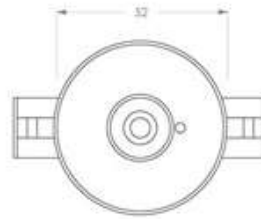

800 Z mini inbouw vluchtwegverlichting central supply

Toepassing	vluchtwegverlichting
Lichtbron	3W LED
Functionaliteit	central supply
Voeding	230V AC
Kleurtemperatuur	>5000K
Lichtstroom (lm)	135
Lichtstroom nood (lm)	135
Temperatuurbereik (C)	+5 tot +25
Kleur	wit
Kleurweergave-index (Ra)	>70
Gewicht (gram)	300
Afmeting (verpakking LxBxH)	50 x 50 x 42
Optiek	lens
Montagewijze	inbouw
Materiaal behuizing	kunststof
Nominale spanning	230V AC
Type lichtbron	LED
Opgenomen vermogen	5W
Beschermingsklasse	III
Bijzonderheden	for central battery supply