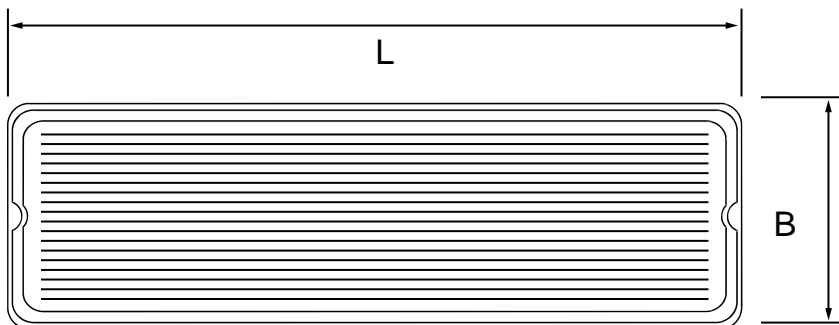

LED vluchtwegaanduiding wand, robuust

LED

PRODUCTOMSCHRIJVING:

Deze armaturen zijn geschikt voor opbouw. Flexibiliteit en eenvoudige montage zijn de sleutelwoorden voor dit armatuur. De ABS vlamdovende behuizing met de elektrische componenten wordt compleet gemonteerd tegen de wand. Op de behuizing wordt een polycarbonaat lens bevestigd. Alle benodigde Europese standaard pictogrammen zijn leverbaar met een leesbaarheidsafstand tot 22 meter. De armaturen zijn voorzien van onderhoudsarme NiCd batterijen, welke bij het wegvallen van de netspanning onmiddellijk de noodlamp van energie voorzien. De batterijen hebben een brandduur van 1 uur.

OPTIES:

- Opaal
- Battery Pack
- Autotest

TECHNISCHE TEKENING:

PICTOGRAMMEN:

VERKRIJGBAAR IN

Kleur	Wattage	L	B	H	KG
4000K	4	345	120	75	1.2