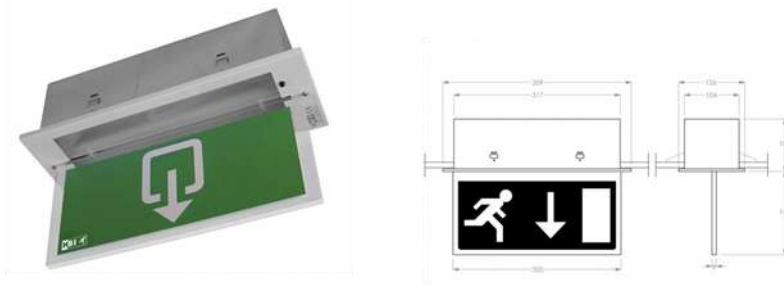

# 700 L Vluchtwegverlichting- en aanduiding low/high central supply

Toepassing	vluchtwegverlichting & aanduiding
Lichtbron	6W LED
Functionaliteit	low/high; central supply
Voeding	230V AC/DC
Kleurtemperatuur	4000K
Lichtstroom (lm)	90 (L1) - 300lm (L1+L2)
Temperatuurbereik (C)	-10 - +25
Kleur	wit RAL9010
Kleurweergave-index (Ra)	>80
Gewicht (gram)	2500
Afmeting (verpakking LxBxH)	359 x 126 x 105
Powerfactor	0.9
Bewegingsdetectie	nee
Montagewijze	inbouw
Materiaal behuizing	metaal
Nominale spanning	230V AC/DC
Beschermingsgraad	IP 20
Leesafstand (meter)	24
Type lichtbron	LED
Opgenomen vermogen	2,2W (L1) - 6,3W (L1+L2)
Beschermingsklasse	I
Lichtsensoren	nee
Bijzonderheden	for central battery supply only
Batterypack	nee