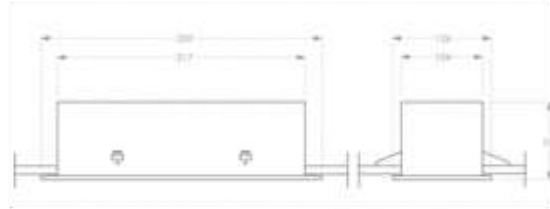

## 700 L Verlichting algemeen low/high level

Toepassing	verlichting algemeen
Lichtbron	6W LED
Functionaliteit	low/high; central supply
Voeding	230V AC/DC
Kleurtemperatuur	4000K
Lichtstroom (lm)	90 (L1) - 300lm (L1+L2)
Temperatuurbereik (C)	-10 - +25
Kleur	wit RAL9010
Kleurweergave-index (Ra)	>80
Gewicht (gram)	2501
Afmeting (verpakking LxBxH)	359 x 126 x 105
Powerfactor	0.9
Bewegingsdetectie	nee
Montagewijze	inbouw
Materiaal behuizing	metal sheet
Nominale spanning	230V AC/DC
Beschermingsgraad	IP 20
Type lichtbron	LED
Opgenomen vermogen	2,2W (L1) - 6,3W (L1+L2)
Beschermingsklasse	I
Lichtsensoren	nee
Bijzonderheden	for central battery supply only
Batterypack	nee