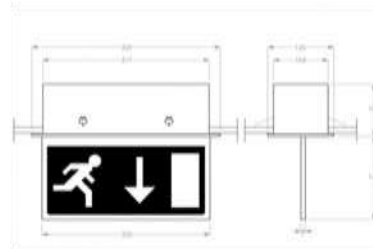

# 700 L Vluchtwegaanduiding 24V AC/DC

Toepassing	vluchtwegaanduiding
Lichtbron	6W LED
Voeding	24V AC/DC
Kleurtemperatuur	4000K
Lichtstroom (lm)	420
Temperatuurbereik (C)	-10 - +25
Kleur	white, RAL 9010
Kleurweergave-index (Ra)	>80
Gewicht (gram)	2500
Afmeting (verpakking LxBxH)	359 x 126 x 105
Powerfactor	0.9
Bewegingsdetectie	nee
Montagewijze	inbouw
Materiaal behuizing	metaal
Nominale spanning	24V AC/DC
Beschermingsgraad	IP 20
Type lichtbron	LED
Opgenomen vermogen	6,5W
Beschermingsklasse	I
Lichtsensoren	nee
Bijzonderheden	designed for >100.000 hours