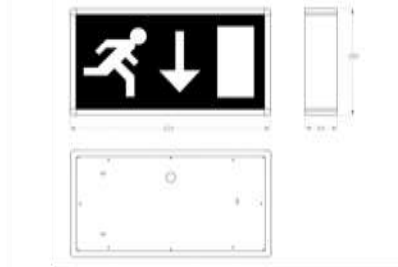

600 D XL Autotest, +batterypack

Toepassing	vluchtwegaanduiding
	Wand- en plafondmontage
Lichtbron	12W LED
Functionaliteit	autotest, +batterypack
Voeding	230V AC/DC
Kleurtemperatuur	4000K
Lichtstroom (lm)	200lm (L1) - 600lm (L1+L2)
Lichtstroomnood (lm)	180lm
Temperatuurbereik (C)	+5 - +25
Kleur	grey aluminium
Kleurw eergave-index (Ra)	>80
Gew icht (gram)	1200
Afmeting (verpakking LxBxH)	525 x 280 x 84mm
Slagvastheid	IK08
Pow erfactor	0.9
Optiek	opal diffusor
Bew egingsdetectie	nee
Montagew ijze	opbouw
Materiaal behuizing	aluminium
Permanent bedrijf	ja
Nominale spanning	230V AC/DC
Beschermingsgraad	IP32
Leesafstand (meter)	52
Autonomie	1 hr
Type lichtbron	LED
Opgenomen vermogen	5W (L1) - 11,6W (L1+L2)
Beschermingsklasse	I
Lichtsens or	nee
Batterijverw arming	nee
Bijzonderheden	lifetime > 100.000 hrs (L80/B10)
Batterypack	NiCd 3,6V/1,6Ah stick