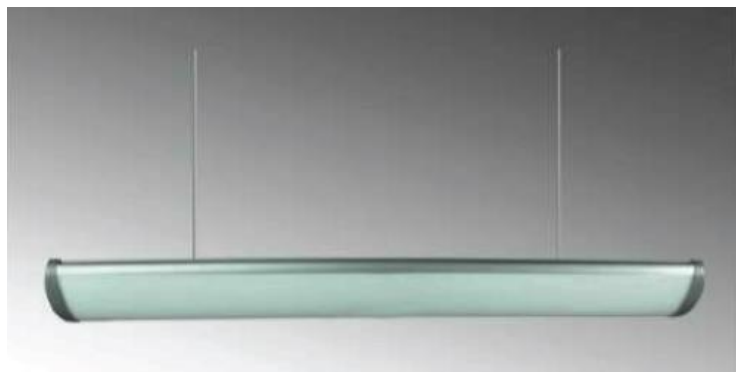

## IP65 Lowbay Tube

#### IP65

De lowbay is toepasbaar in ruimten met een hoogte van 3,80m tot 10.00m

De lowbay heeft een bundel van 150°

De lowbay is leverbaar met pendelset of plafond montagebeugels.

Optie dimbaar

Artikelnummer 120165, 120166, 120167