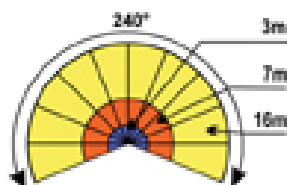

Bewegingsmelder Opbouw Longrange

PRODUCTOMSCHRIJVING

Opbouwmelder met lichtsterkte meter
120° 240° 300°
Reikwijdte circa 18 meter
Artikelnummer 150056, 150057, 150058

Detectieveld type: 870002