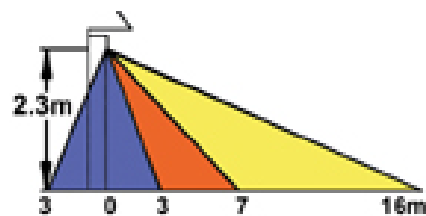

Bewegingsmelder Opbouw Longrange

PRODUCTOMSCHRIJVING

Opbouwmelder met lichtsterkte meter
120° 240° 300°
Reikwijdte circa 18 meter
Artikelnummer 150056, 150057, 150058

Detectieveld type: 870002